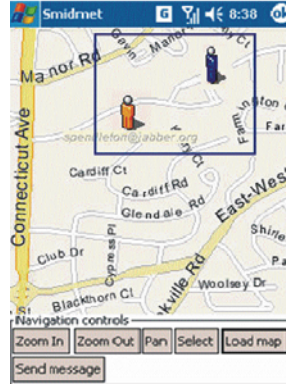

PROYECTOS : MENSAJERO GEOGRAFICO