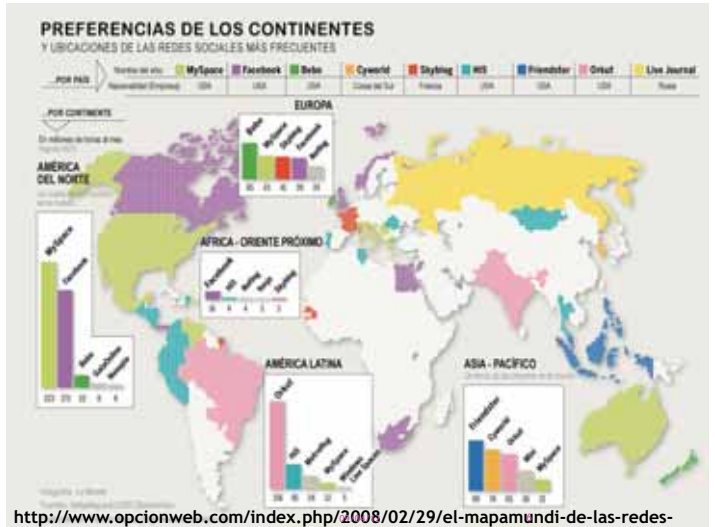

BASES DE UNA RED SOCIAL

1. Comunicación en forma de conversación, no monólogo
2. Participantes son personas, no organizaciones
3. Honestidad y transparencia son valores principales.
4. Contribución y no solo consumo
5. Distribución en lugar de centralización

Publicar fotos, saber acerca de actividades de contactos, Enviar mensajes, Jugar y publicar videos.

09/04/12

RED SOCIAL (2)

- Una red social extiende sus capacidades con la posibilidad de acceder desde dispositivos móviles
- En unos años cerca de 975 millones de usuarios de celulares podrán acceder desde sus dispositivos a redes sociales.

09/04/12

COMPUTO MÓVIL

- Programas móviles (J2ME y BREW)
- La Web para teléfonos celulares (WAP)
- Tecnologías inalámbricas (WiFi, Bluetooth, Wimax)
- Servicios basados en localización (GPS)
- Tecnologías de envío de SMS y MMS
- Nuevas capacidades en dispositivos móviles
- (SmartPhones, PDA, iPhone, iPod, etc)

09/04/12

8